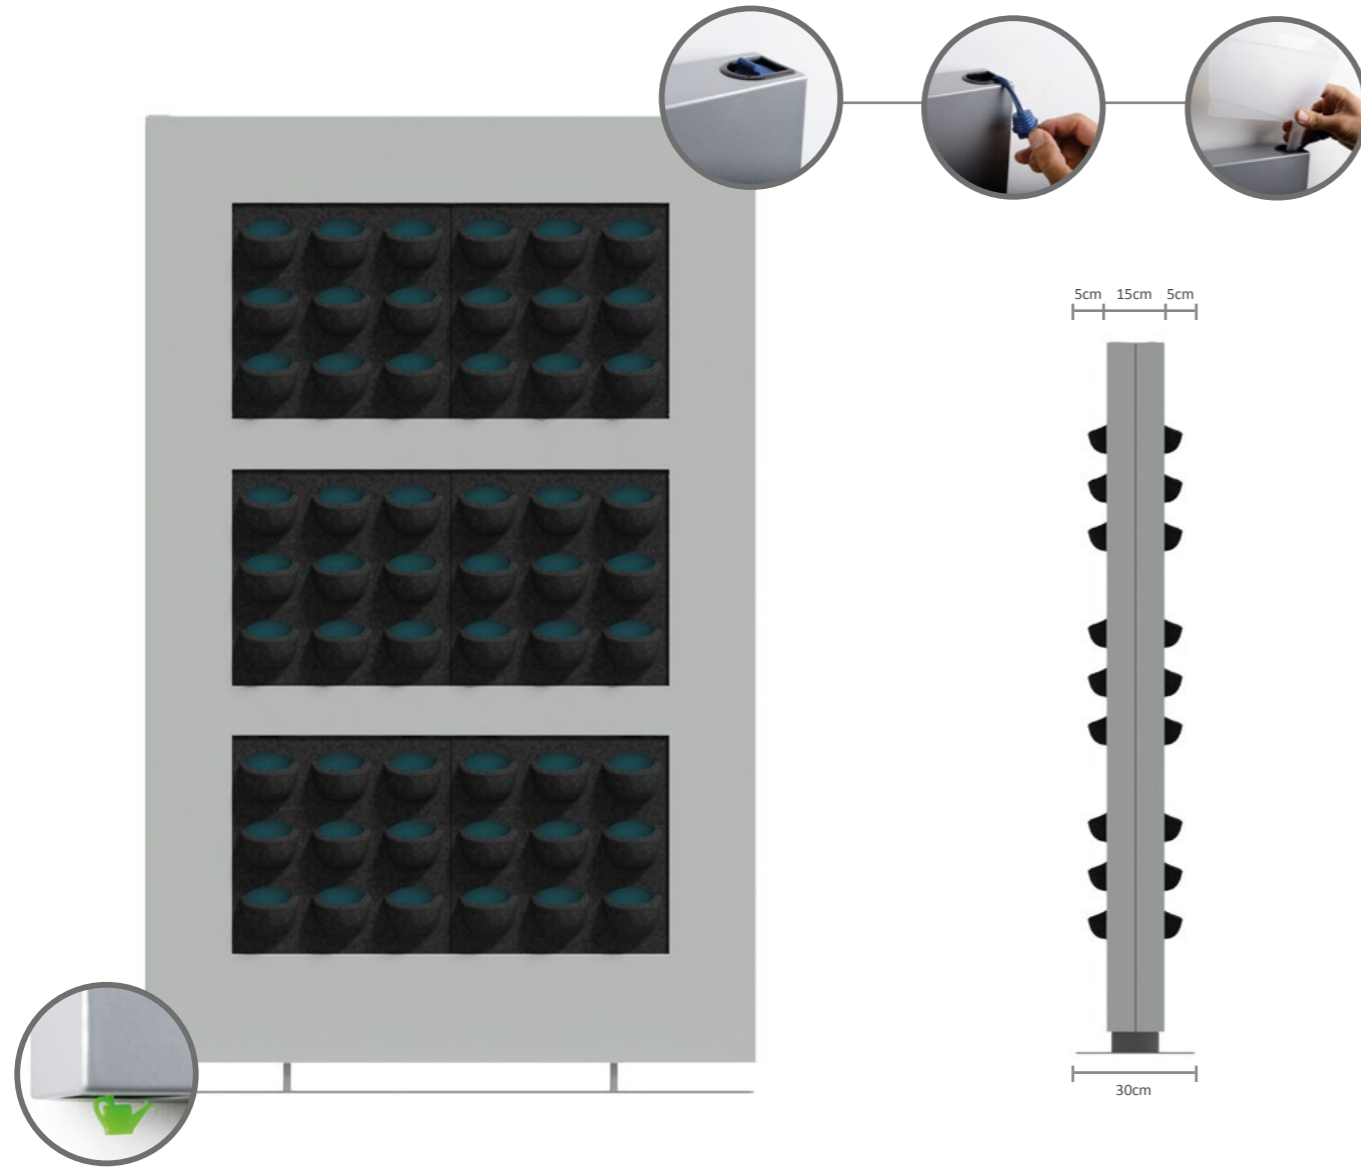

LiveDivider® *Der grüne Raumteiler*

Spezifikationen von LiveDivider

Produkt	Format (BxHxT)	Anzahl Kassetten	Gewicht (leer)	Inhalt (Liter)
LiveDivider	112 x 180 x 15 cm	12	128 kg	77 ltr

Verfügbare Farben

Weiß

Silbergrau

Sonstige (RAL)-Farben und Personalisierung mit eigenem Logo, Design oder Foto sind auf Anfrage möglich.

Vorteile von LiveDivider®

- Austauschbare Kassetten
- Speicher für 4-6 Wochen Wasserversorgung
- Integriertes Bewässerungssystem
- Weder Strom noch Pumpe erforderlich
- Freistehend
- Schafft Privatsphäre
- Modernes Design
- Positiv für die Akustik im Raum
- Trägt durch Sauerstoffproduktion und Feinstaubbindung zu einem gesunden Raumklima bei