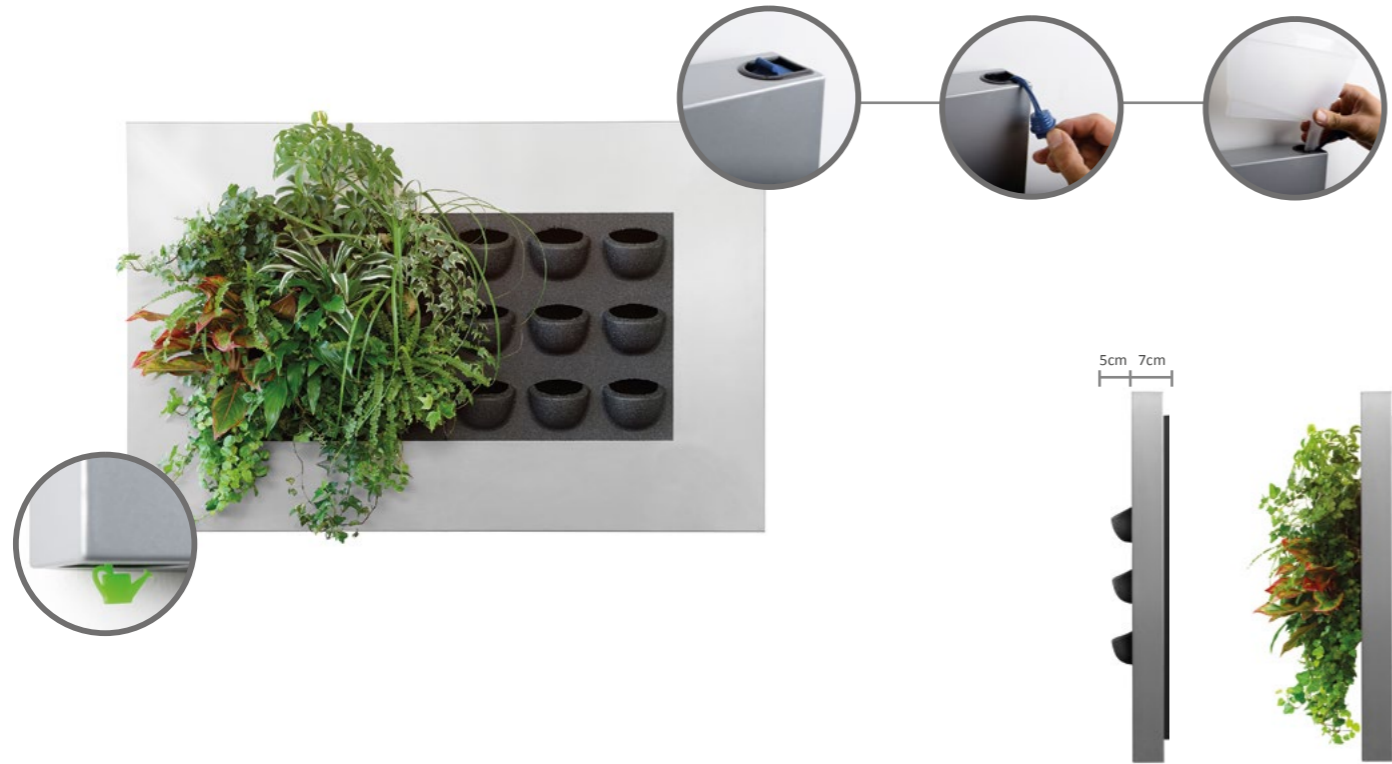

LivePicture ist eine dekorative, platzsparende Lösung zur Integration von Pflanzen in jedes Interieur. In Räumen, die zum Beispiel keinen Platz für Pflanzgefäße bieten, lässt sich ein LivePicture problemlos aufhängen. Darüber hinaus ist der Wartungsaufwand bei LivePicture minimal.

In dunklen Räumen empfehlen wir die Montage zusätzlicher Tageslichtlampen: siehe LiveSpectrum

LivePicture® *Lebendige Bilder mit echten Pflanzen*

LivePicture 3

LivePicture 4

LivePicture® *Lebendige Bilder mit echten Pflanzen*

„Mehr Privatsphäre und mehr Grün“

LiveDivider besteht aus einem schlanken Metallgerüst, das auf einem stabilen, festen Fuß steht. In das Gestell lassen sich auf jeder Seite sechs beplante Kassetten einsetzen, d.h. zwölf insgesamt. Dank der austauschbaren Kassetten kann die Bepflanzung problemlos und schnell je nach Saison oder zu speziellen Anlässen verändert werden.

„LivePanel bringt Leben an Ihre Wände“

Mit LivePanel holen Sie die Natur nach drinnen und machen Ihre Wände lebendig. Das System verwandelt sie in eine grüne, natürliche Oberfläche. LivePanel ist ein modulares, grünes Wandsystem mit austauschbaren Pflanzkassetten. Die Kassetten bestehen aus Öffnungen, in die die Pflanzen eingesetzt werden. Jede Kassettenreihe wird in ein Rinnenprofil gestellt, das gleichzeitig als Wasserspeicher dient. Über die Kapillarwirkung ziehen die Pflanzen Wasser aus der Rinne. Mit LivePanel lässt sich vertikales Grün auf verschiedene Weise realisieren. Lassen Sie Ihrer Kreativität freien Lauf. Das System bietet große Freiheit was Entwurf und Pflanzenauswahl betrifft. LivePanel lässt sich einfach an jeder Art von Wand anbringen.