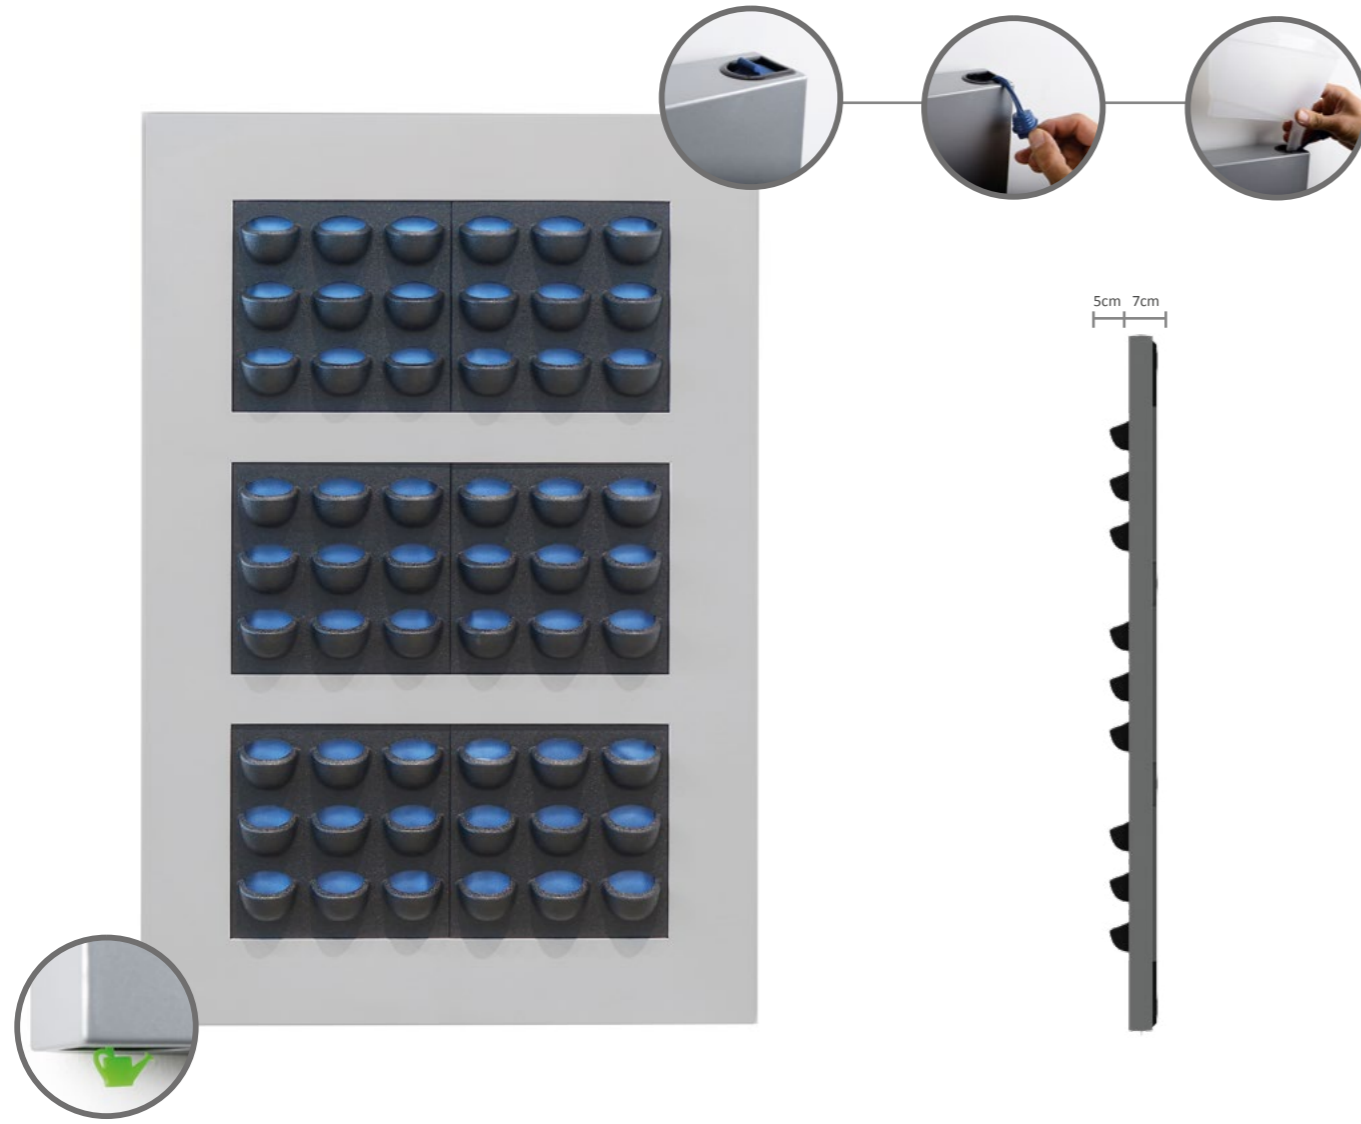

LivePicture® *Lebendige Bilder mit echten Pflanzen*

Spezifikationen von LivePicture XL

Produkt	Format (BxHxT)	Anzahl Kassetten	Gewicht (leer)	Inhalt (Liter)
LivePicture XL	112 x 170 x 7 cm	6	35 kg	38 l

Verfügbare Farben

Sonstige (RAL)-Farben und Personalisierung mit eigenem Logo, Design oder Foto sind auf Anfrage möglich.