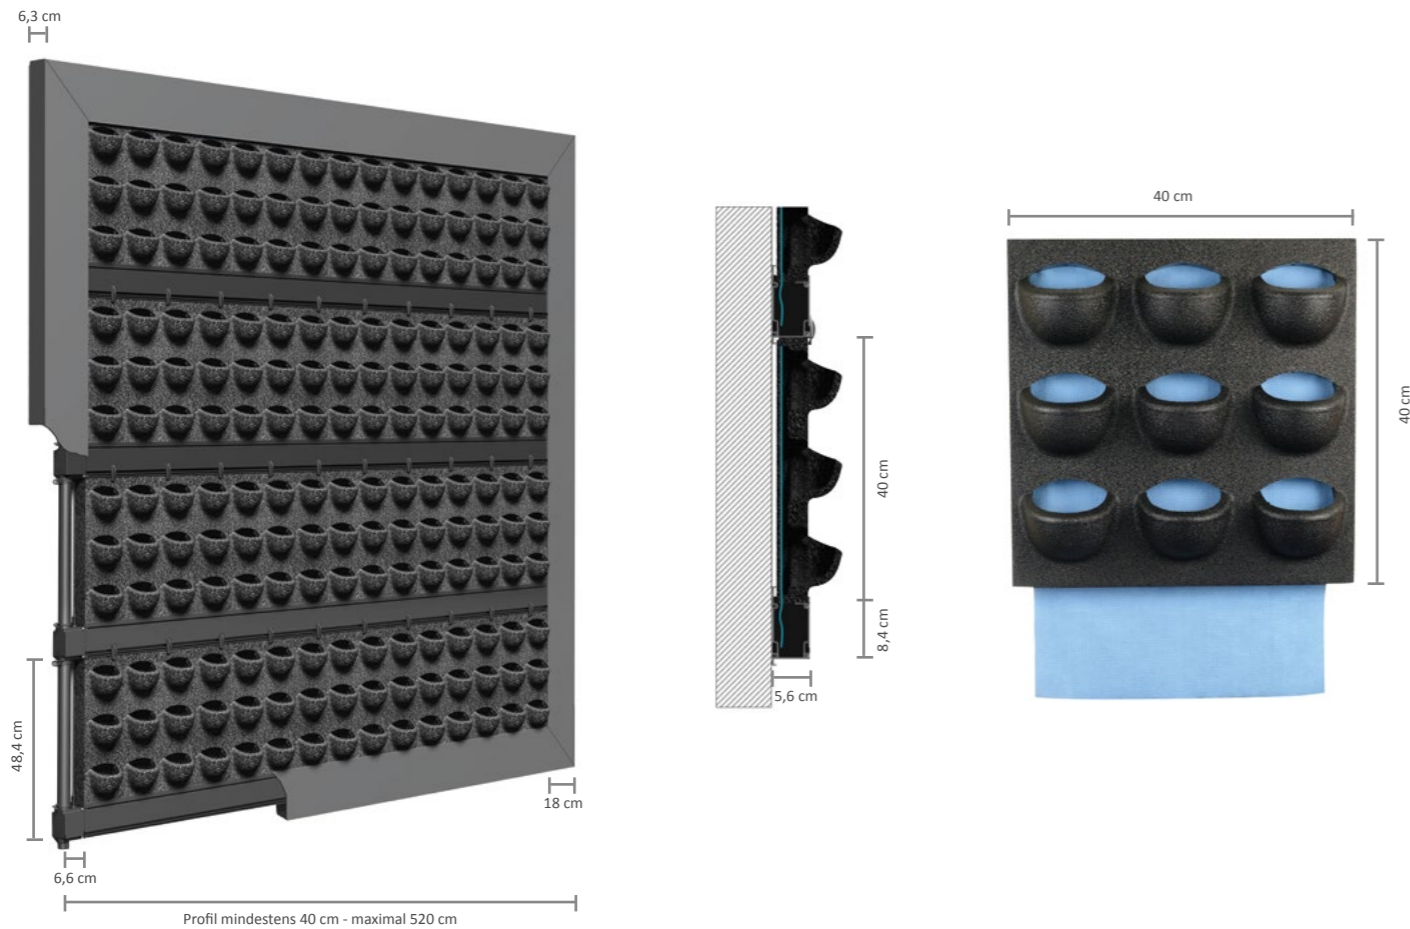

LivePanel® *Eine nachhaltige Pflanzenwand*

Empfehlung

- Es muss ein Drainagepunkt eingerichtet werden.
- Bei größeren Wänden empfiehlt sich die Installation eines automatischen Bewässerungssystems. Man kann von einem durchschnittlichen Wasserverbrauch von 5 l/m² Pflanzenfläche pro Woche ausgehen. Dies ist abhängig von den individuellen Bedingungen wie Pflanzenauswahl, Umgebungstemperatur, Klimatisierung und Lichtmenge.
- Bei Verwendung im Innenbereich ist eine wasserabweisende Folie auf der Rückseite zu empfehlen.

Spezifikationen von LivePanel

Produkt	Profillänge	Anzahl Kassetten	Gewicht (einschl. Pflanzen und Wasser)
LivePanel	Variabel, max. 520 cm	Abhängig von den Maßen der grünen Wand	Max. 40 kg/m²

Verfügbare Farben

Der Standardrahmen ist blankes, anodisiertes Aluminium. Andere Farben sind auf Anfrage möglich.