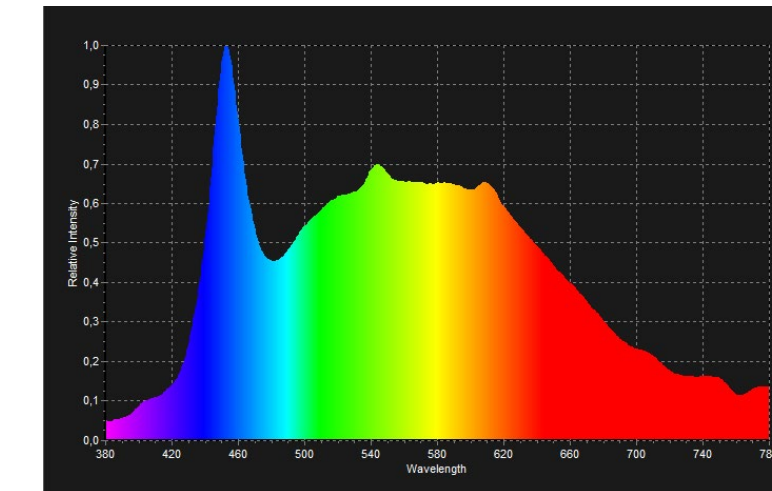

Abstrahlwinkel
15°, 25° oder 35°

Farbwiedergabe
CRI 90

Farbtemperatur
5700 K

LED-Binning
3 MacAdam Ellipsen

Lebensdauer
50.000h, 25.000 Schaltvorgänge

Schwenkbarkeit
0° - 80°

LED EINSATZGEBIETE SPEKTRALE ZUSAMMENSETZUNG DES LICHTST

Das LED-System Element Green Tracklight EG40 zeigt eine weitgehend gleichmäßige spektrale Verteilung im Bereich des sichtbaren Lichts. Die Farbwiedergabe ist dadurch neutral. Im Spektralbereich der photosynthetisch aktiven Strahlung (PAR) zeigt sich ein ausgeprägtes Maximum bei 450 nm und eine reduzierte Emission im Spektrum mit Wellenlängen über 650 nm (hellrot, dunkelrot).

IP Schutzklasse
IP 20

Umgebungstemperatur
-10°C bis +45°C

Lichtleistung
3400 Lm

Abstrahlwinkel
25°, 35° oder 50°

Farbwiedergabe
CRI 90

Farbtemperatur
5700 K

LED-Binning
3 MacAdam Ellipsen

Lebensdauer
50.000h, 25.000 Schaltvorgänge

Schwenkbarkeit
0° - 90°

Drehbarkeit
0° - 359°

TRACKLIGHT LED ELEMENT GREEN

MESSPROTOKOLL SPEKTRALE ANALYSE

Diese LED-Parameter von Lichtstrom, Farbtemperatur sowie die spektrale Verteilung in der speziell hochreflektierend (98,5%) beschichteten Ulbrichtkugel, welche eines der genauesten Lichtstrommessoptiken der Welt ist, ermittelt.